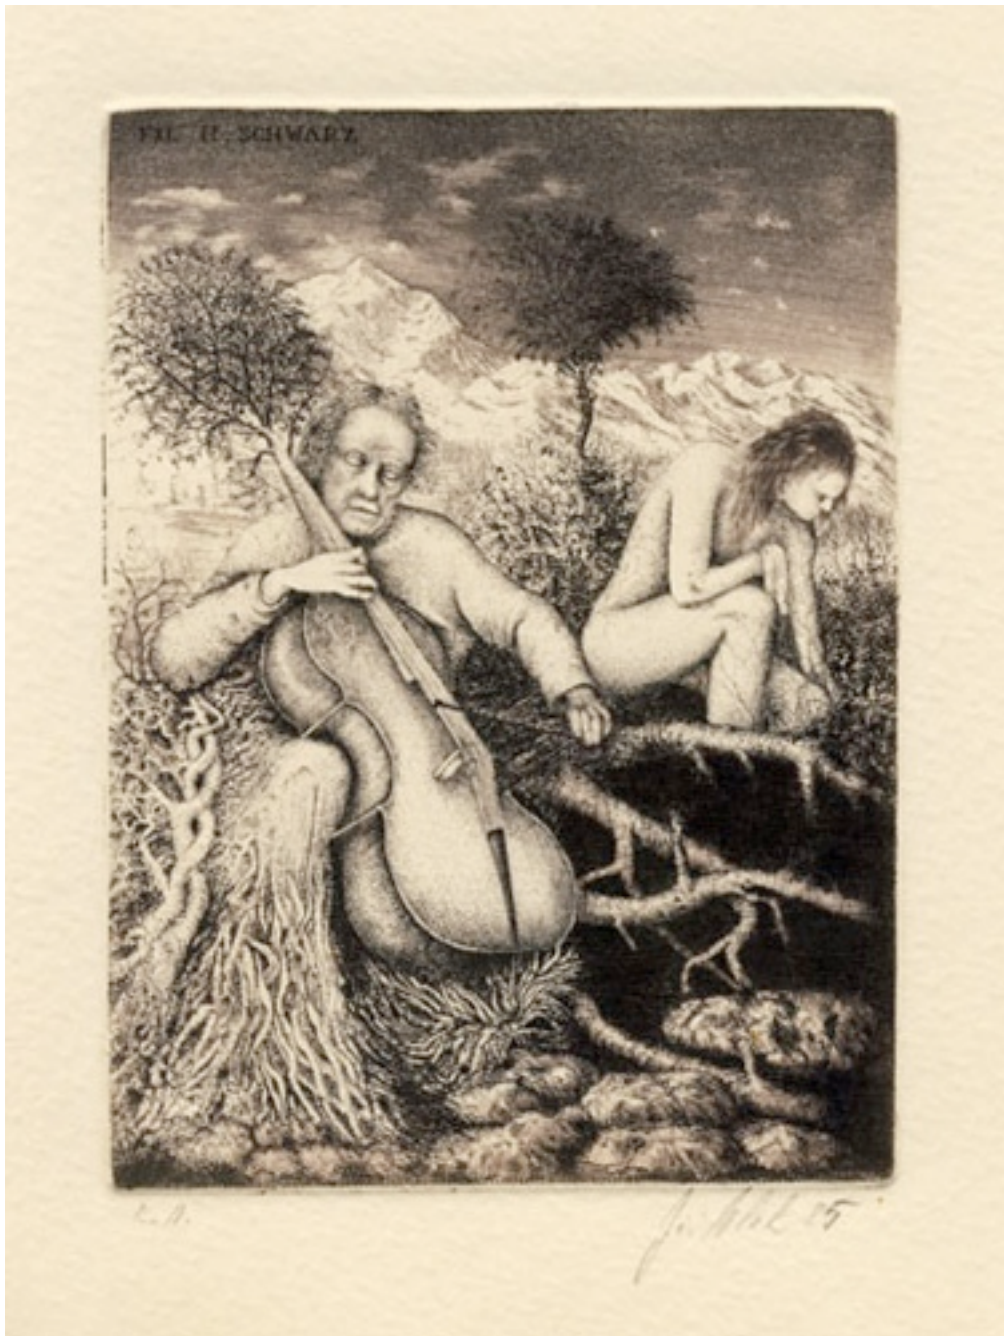

20

Schwarz H.
Poslední blues
lept + akvatinta, 112:82
1984